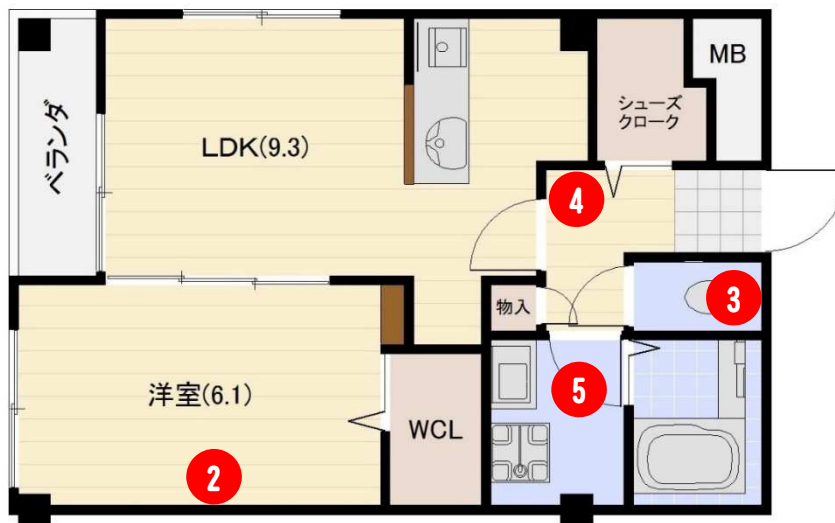

【L'alba di secondo 1LDK(B:3F)】カラーパターン表

部屋番号	①キッチン扉		②バスルーム正面パネル	③建具	④床	⑤クロス			
303	ガラスグリーン	ライムグリーン	リップルグリーン		LDK ・ 洋室 ・ 廊下				
304	カームホワイト	ライムグリーン	リップルグリーン						
305	ストロベリーレツ	グレー	リップルブラウン						
306	ベビーピンク	カフェベージュ	リップルピンク						

有限会社ランドマーク

※本仕様は予定であり完成時には異なる場合があります。