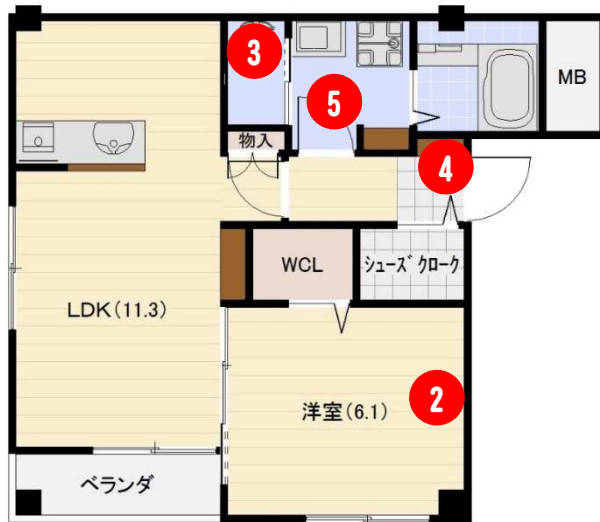

【L'alba di secondo 1LDK(A)】カラーパターン表

部屋 番号	①キッチン扉		②バスルーム正面パネル	③建具	④床		⑤クロス			
				LDK ・ 洋室 ・ 廊下						
201	 カームブラック	 グレー	 リップルブラウン							
202	 カームブルー	 グレー	 リップルブルー							
301	 カームブラック	 グレー	 リップルブラウン							
302	 カームブルー	 グレー	 リップルブルー							

有限会社ランドマーク

※本仕様は予定であり完成時には異なる場合があります。